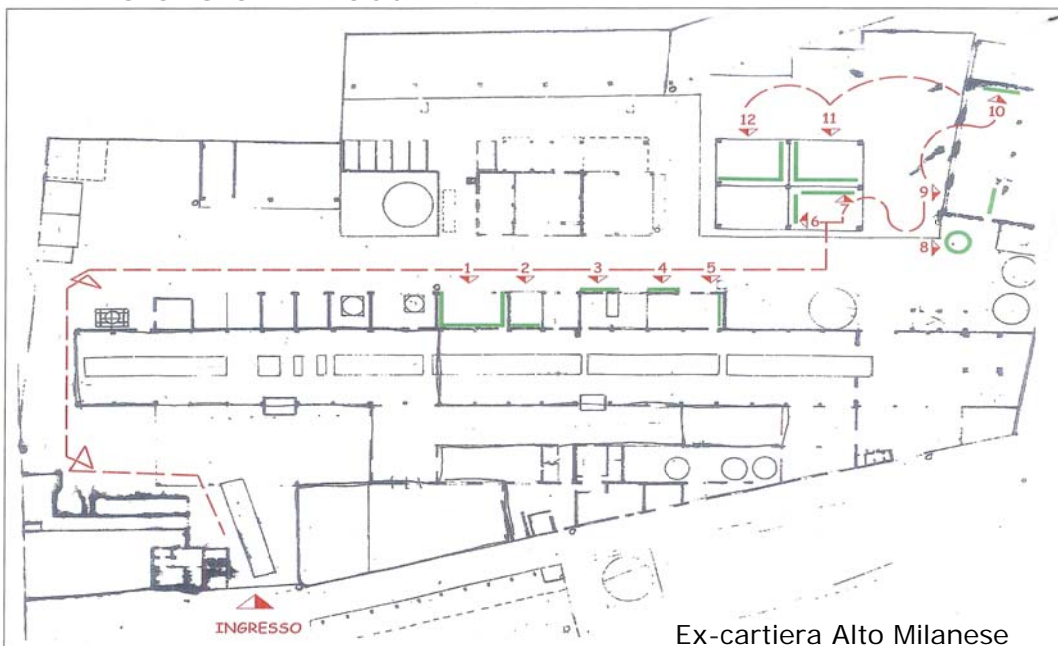

Opere di Writing & Graffiti Art

Opere artistiche realizzate in occasione
del Festival Valle Olona 2012-2013

Fuori dal tempo.

Contaminazioni artistiche ai confini dello spazio

A cura di **Wg Art.it** e **Artistica Daverio.**

Testi di **Silvana Ballerio**

OPERE ARTISTI

1. ORTICANOODLES
2. ANDREA BORSETTO "IL BORSE"
3. GIOVANNI MAGNOLI "FRESH"
4. KRASER
5. SEACREATIVE
6. ANDREA BORSETTO "IL BORSE"
7. RAVO
8. SEACREATIVE
9. GIOVANNI MAGNOLI "FRESH"
10. SEACREATIVE
11. CENTINA - JAMES CALINDA - SEACREATIVE - KRASER - VINE
12. GIORGIO BARTOCCI - VINE

Ex-cartiera Alto Milanese

Con il patrocinio di:

Evento promosso e sostenuto da: